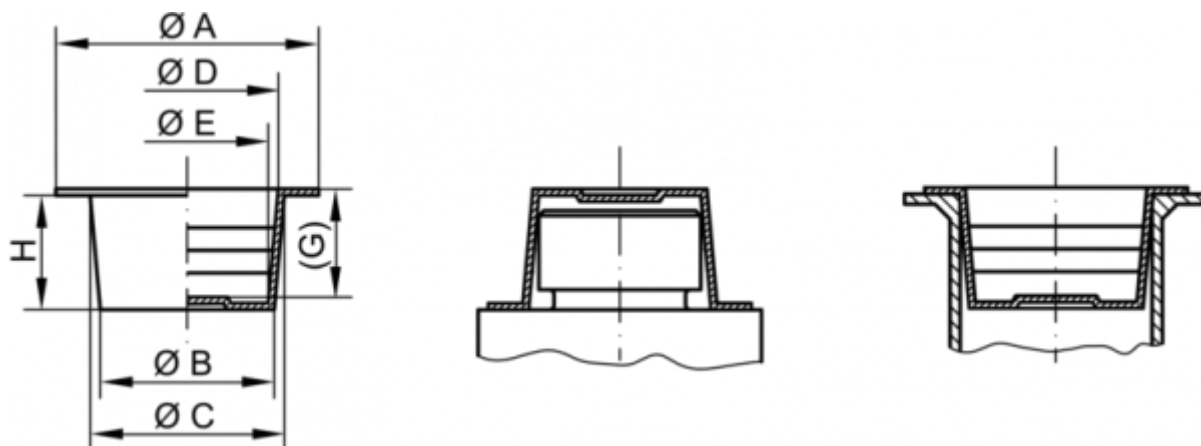

Varenummer: 59GPN620U14B

Beskrivelse: KLEE Universal prop GPN 620 U 14 B

Mål

A = 34

B = 16.5

C = 18.8

D = 17.1

E = 14.8

G = 13

H = 14